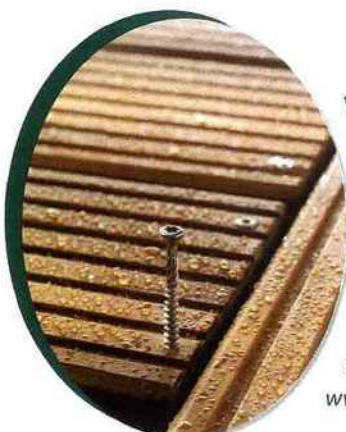

Du sur-mesure en prêt à installer !

Woodeos est le premier site de vente en ligne qui propose de la découpe de bois au détail et la réalisation de meubles sur mesure à monter soi-même.

Woodeos assure à ses clients un service de découpe haut de gamme, grâce à une précision des mesures au dixième de millimètre, et une qualité que seules les machines à commande numérique peuvent offrir pour ne pas rencontrer d'erreurs dans le relevé des cotes.

Avec Woodeos, les passionnés de bricolage ou de décoration peuvent passer commande de leurs panneaux décoratifs en quelques clics depuis leur salon et se faire livrer à domicile dans toute la France, en toute tranquillité.

www.woodeos.com